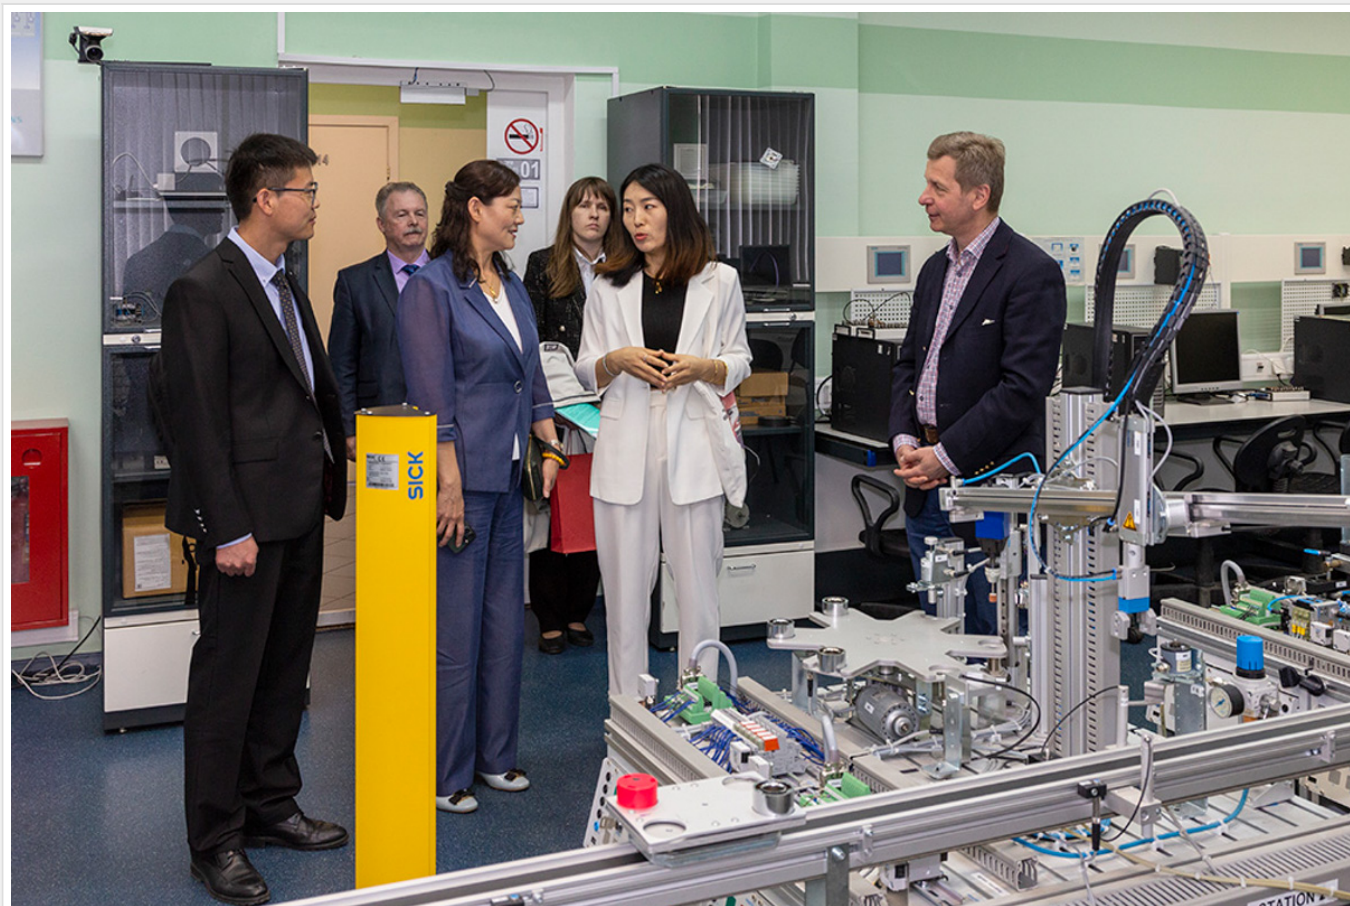

придерживаться концепции открытого сотрудничества и взаимной выгоды, предлагают расширить участие в программе «Один пояс — один путь», будут поддерживать обмены, научное сотрудничество и совместные инновации университетов, научно-исследовательских учреждений, научно-технических предприятий провинции Ганьсу и российских университетов.

Лю Емэй оценила высокий уровень профессионализма и академической культуры, царящей в университете, и считает, что сотрудничество между Политехом и провинцией Ганьсу приведёт к важным научным открытиям и технологическим инновациям. Эти инициативы открывают обеим сторонам широкие перспективы сотрудничества в области науки, технологий и образования. Политехнический университет продолжает активно развивать свои международные связи, стремясь к созданию инновационных решений и продвижению технического развития как в России, так и за её пределами.